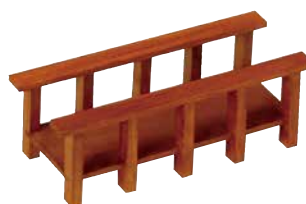

MRS-763 柵付きの橋
(最大寸 13cm)
本体価格¥2,200 税込価格¥2,420