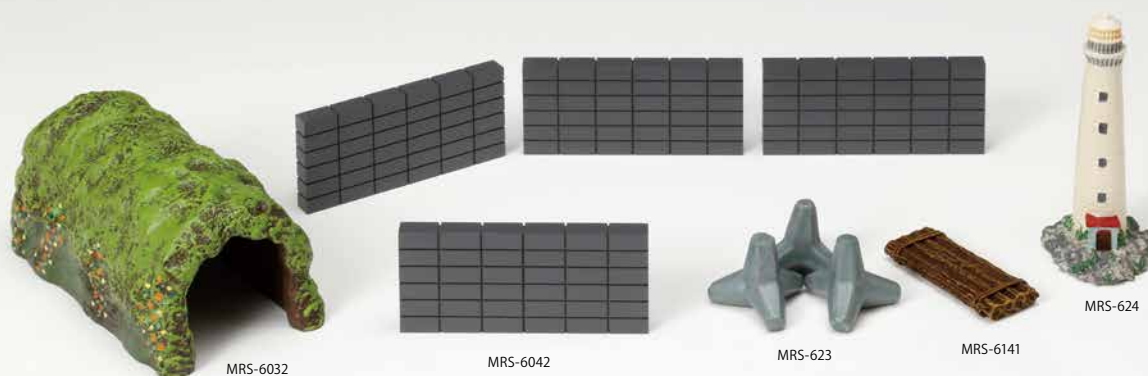

関連商品

MRS-762 階段付きの橋
(最大寸 22cm)
本体価格¥2,200 税込価格¥2,420

MRS-763 柵付きの橋
(最大寸 13cm)
本体価格¥2,200 税込価格¥2,420

MCK-1202 人造物点景セット B〈10点〉 ¥14,200 (税込価格¥15,620)

品番	品名	本体価格	税込価格	最大寸	品番	品名	本体価格	税込価格	最大寸	品番	品名	本体価格	税込価格	最大寸
MRS-6032	トンネル	¥ 3,500	¥ 3,850	16 cm	MRS-623	波消しブロック (3)	¥ 2,500	¥ 2,750	4 cm	MRS-6141	いかだ	¥ 1,500	¥ 1,650	7 cm
MRS-6042	ブロック塀 (4)	¥ 4,200	¥ 4,620	11 cm	MRS-624	灯台	¥ 2,500	¥ 2,750	13 cm					

※ MRS-623 は「テトラポット」から「波消しブロック」に名称が変わりました

MCK-1103 人造物点景セットA <71点> ¥18,400 (税込価格¥20,240)

品番	品名	本体価格	税込価格	最大寸	品番	品名	本体価格	税込価格	最大寸	品番	品名	本体価格	税込価格	最大寸
MRS-6001	テレビ塔	¥ 1,500	¥ 1,650	16 cm	MRS-6121	石橋	¥ 2,200	¥ 2,420	6 cm	MRS-6131	ベンチ (2)	¥ 2,500	¥ 2,750	7 cm
MRS-6012	垣根 (4)	¥ 4,300	¥ 4,730	15 cm	MRS-6021	白い柵 (2)	¥ 2,400	¥ 2,640	15 cm	MRS-617	宝物 (60)	¥ 3,500	¥ 3,850	3 cm
MRS-6111	赤い橋	¥ 2,000	¥ 2,200	11 cm										