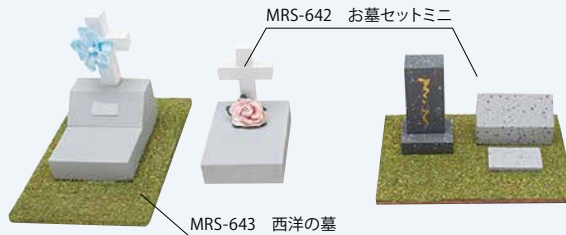

品番	品名	本体価格	税込価格	最大寸
MBS-058	家具セット1 (15)	¥ 22,000	¥ 24,200	15 cm

MBS-4001 家具セット2 (ベッドバスルーム)

品番	品名	本体価格	税込価格	最大寸
MBS-4001	家具セット2 (14)	¥ 24,000	¥ 26,400	15 cm

MCK-1302 神仏点景セット〈8点〉 ¥19,800 (税込価格¥21,780)

品番	品名	本体価格	税込価格	最大寸	品番	品名	本体価格	税込価格	最大寸	品番	品名	本体価格	税込価格	最大寸
MRS-6151	十字架	¥ 2,600	¥ 2,860	14 cm	MRS-634	観音様	¥ 2,000	¥ 2,200	12 cm	MRS-6062	五重塔	¥ 3,900	¥ 4,290	14 cm
MRS-632	マリア像	¥ 1,600	¥ 1,760	11 cm	MRS-635	お地藏様	¥ 2,000	¥ 2,200	8 cm	MRS-6161	鳥居	¥ 1,500	¥ 1,650	9 cm
MRS-633	大仏	¥ 2,500	¥ 2,750	13 cm	MRS-6052	神社	¥ 3,700	¥ 4,070	9 cm					

お墓

NEW

小さめサイズのお墓

「お墓セットミニ」は従来のお墓より小ぶりで、ミニ砂箱でも使いやすいサイズです。サイズ感の違いは、下の写真をご覧ください。

MRS-6191 お墓セットミニ (2)
(最大寸 7cm)
本体価格 ¥2,500 税込価格 ¥2,750

MRS-643 西洋の墓

MRS-642 日本の墓 (白・黒)

MRS-643 西洋の墓
(最大寸 7cm)
本体価格 ¥1,800 税込価格 ¥1,980